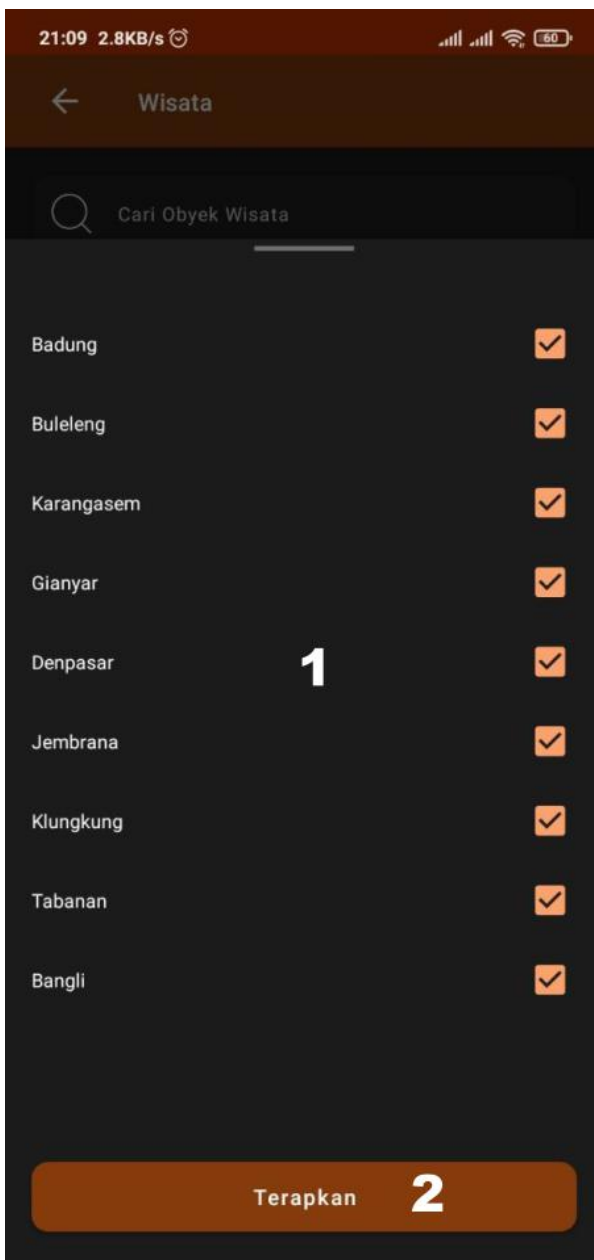

Keterangan :

1. Kolom pencarian destinasi wisata di Pulau Bali.
2. Tombol menu navigasi untuk membuka daftar wisata dengan kategori Destinasi di Pulau Bali.
3. Tombol menu navigasi untuk membuka daftar wisata dengan kategori Hotel di Pulau Bali.
4. Tombol menu navigasi untuk membuka daftar wisata dengan kategori Restoran di Pulau Bali.
5. Tombol menu navigasi untuk membuka daftar wisata dengan kategori Masjid di Pulau Bali.
6. Tombol menu navigasi untuk membuka halaman Profil BStations.

List Wisata

Halaman List Wisata berisi daftar wisata yang terdapat di Pulau Bali berdasarkan kategori serta lokasi wisata. Halaman ini berupa List / Daftar yang memanjang kebawah. Pengguna dapat melakukan pencarian berdasarkan nama wisata pada halaman ini. Selain itu, terdapat menu aksi navigasi untuk membuka halaman Filter Wisata dan Eksplor Wisata. Pengguna juga dapat membuka halaman Detail Wisata dengan cara memilih salah satu wisata yang terdapat pada daftar wisata.

Keterangan :

1. Kolom pencarian obyek wisata.
2. Salah satu Destinasi wisata di Pulau Bali. Bila di klik, pengguna akan diarahkan menuju halaman Detail Wisata.
3. Tombol aksi untuk membuka tampilan Filter Wisata.
4. Tombol aksi untuk membuka tampilan Eksplor Wisata.

Filter List Wisata

Merupakan halaman popup yang berisi filter daftar wisata berdasarkan lokasinya. Pada halaman ini terdapat daftar kota yang dapat diberi ceklis untuk ditampilkan wisatanya. Selain itu juga terdapat tombol aksi untuk menerapkan filter yang telah diberikan.