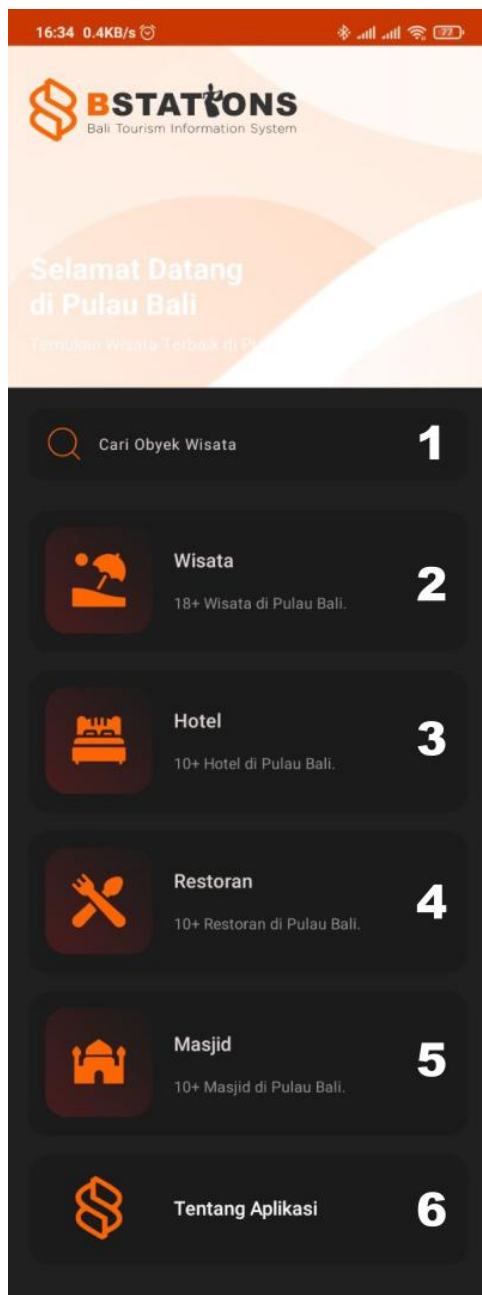

Home

Merupakan halaman yang ditampilkan pertama kali ke pengguna. Pada halaman Home, berisi kolom pencarian wisata, tombol menu daftar wisata di Pulau Bali berdasarkan kategorinya. Dan selain itu juga terdapat tombol menu untuk membuka profil aplikasi BStations.

Keterangan :

1. Kolom pencarian destinasi wisata di Pulau Bali.
2. Tombol menu navigasi untuk membuka daftar wisata dengan kategori Destinasi di Pulau Bali.
3. Tombol menu navigasi untuk membuka daftar wisata dengan kategori Hotel di Pulau Bali.
4. Tombol menu navigasi untuk membuka daftar wisata dengan kategori Restoran di Pulau Bali.
5. Tombol menu navigasi untuk membuka daftar wisata dengan kategori Masjid di Pulau Bali.
6. Tombol menu navigasi untuk membuka halaman Profil BStations.