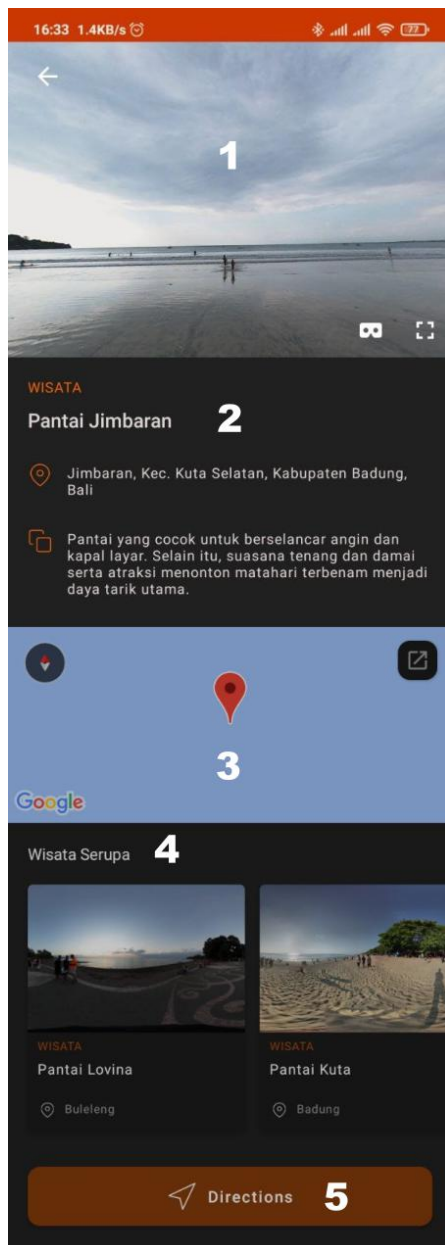

Detail Wisata

Merupakan halaman yang berisi informasi lengkap dari suatu destinasi wisata yang telah dipilih oleh pengguna. Pada halaman ini, pengguna dapat melihat informasi seperti nama dan deskripsi wisata. Selain itu juga terdapat gambar 360 dan peta lokasi wisata tersebut. Terdapat tombol aksi untuk membuka aplikasi Google Maps sehingga pengguna dapat mengetahui rute menuju wisata tersebut. Kemudian, pengguna juga dapat melihat daftar wisata yang mirip dengan wisata sedang dibuka saat ini.

Keterangan :

1. Gambar 360 dari obyek wisata yang dipilih.
2. Informasi obyek wisata.
3. Tampilan lokasi peta dari obyek wisata yang dipilih.
4. Daftar wisata yang serupa dengan obyek wisata yang dipilih.
5. Tombol aksi untuk melihat rute menuju obyek wisata yang dipilih.