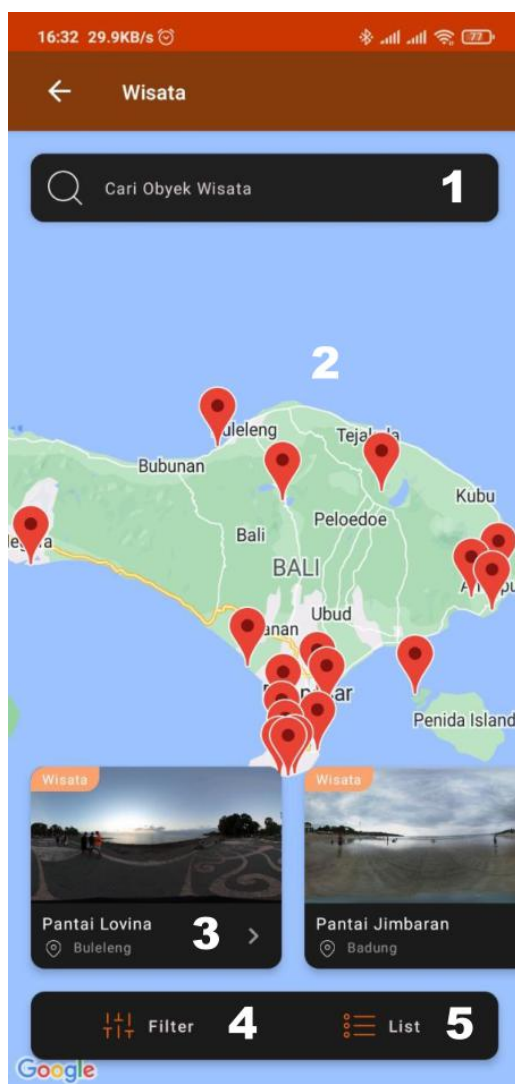

Filter List Wisata

Merupakan halaman popup yang berisi filter daftar wisata berdasarkan lokasinya. Pada halaman ini terdapat daftar kota yang dapat diberi ceklis untuk ditampilkan wisatanya. Selain itu juga terdapat tombol aksi untuk menerapkan filter yang telah diberikan.

Keterangan :

1. Daftar filter wisata berdasarkan lokasi / daerah.
2. Tombol aksi untuk menerapkan filter yang diberikan.

Eksplor Wisata

Pada halaman ini juga terdapat daftar wisata yang terdapat di Pulau Bali sesuai kategori yang telah dipilih dari halaman Home. Perbedaan halaman Eksplor Wisata dengan halaman List Wisata adalah tampilan penyajian datanya. Pada halaman Eksplor Wisata, daftar wisata ditampilkan dalam bentuk peta. Sehingga pengguna dapat mengetahui wisata di Pulau Bali lengkap dengan lokasi wisata tersebut. Pada halaman ini juga terdapat kolom pencarian serta daftar wisata berbentuk List / Daftar secara horizontal yang bila diklik akan menuju halaman Detail Wisata. Selain itu, juga terdapat tombol aksi untuk membuka tampilan Filter List Wisata dan List Wisata.

Detail Wisata

Merupakan halaman yang berisi informasi lengkap dari suatu destinasi wisata yang telah dipilih oleh pengguna. Pada halaman ini, pengguna dapat melihat informasi seperti nama dan deskripsi wisata. Selain itu juga terdapat gambar 360 dan peta lokasi wisata tersebut. Terdapat tombol aksi untuk membuka aplikasi Google Maps sehingga pengguna dapat mengetahui rute menuju wisata tersebut. Kemudian, pengguna juga dapat melihat daftar wisata yang mirip dengan wisata sedang dibuka saat ini.